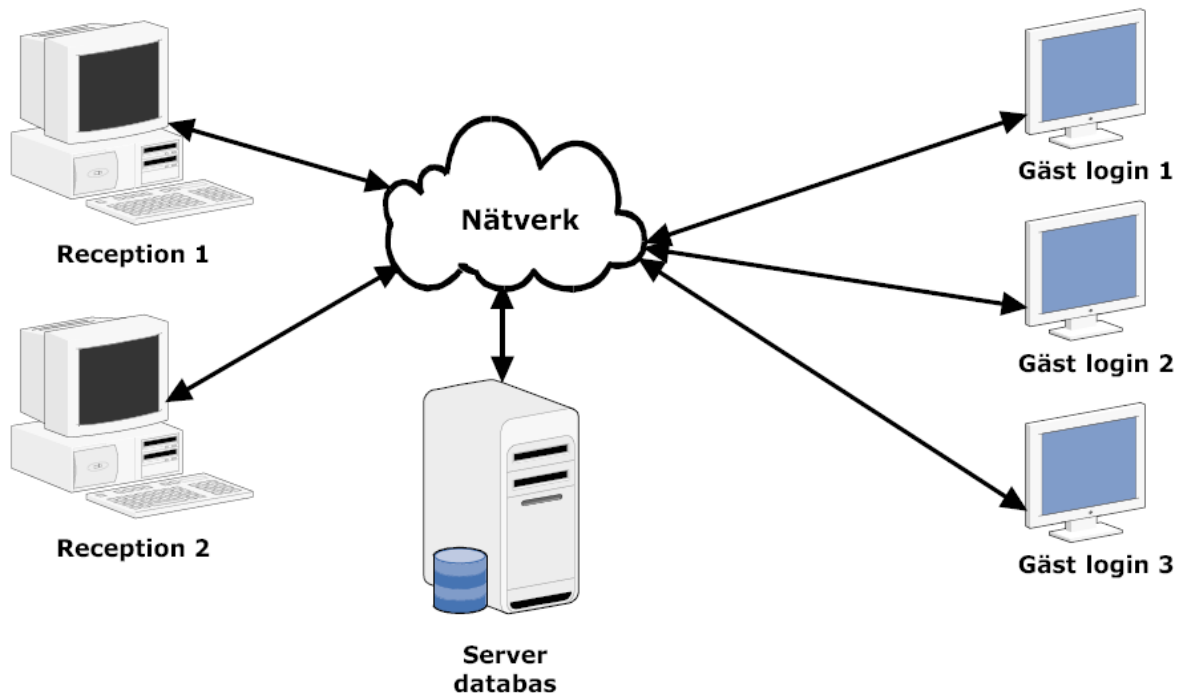

Visitlog arkitektur

Systemkrav

Klientinstallation (Reception och login)

4 GB RAM

Hårddisk med minst 200 Mb ledigt

Operativsystem

XP/Vista/Windows 7/Windows 8, Windows 10

Installerad programvara