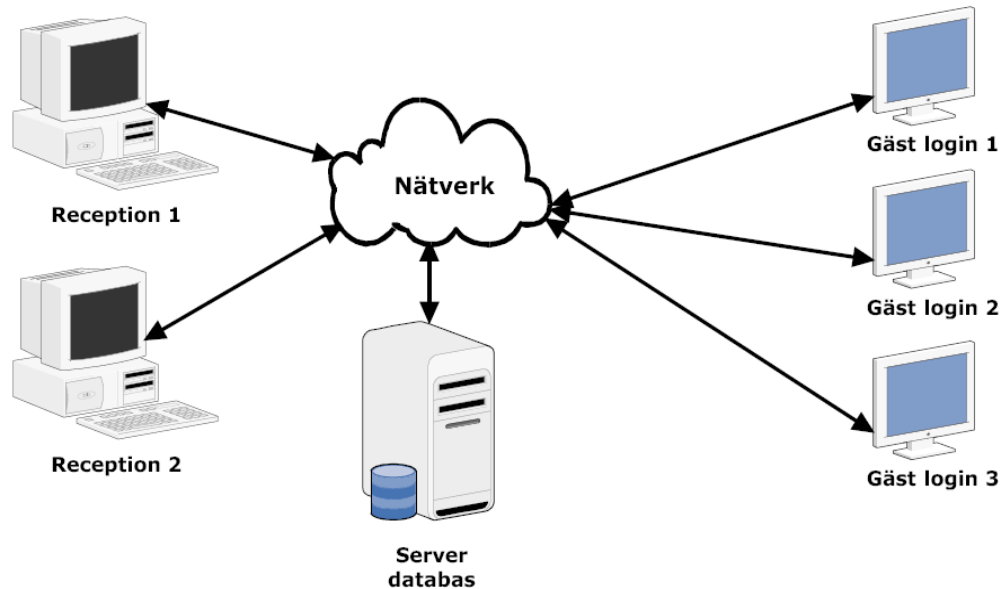

Visitlog arkitektur

SYSTEMKRAV

Klientinstallation (Reception och login)

2 GB RAM

Hårddisk med minst 500 Mb ledigt

Operativsystem

Windows 2003/XP/Vista/Windows
7/Windows 8/Windows 10

Installerad programvara